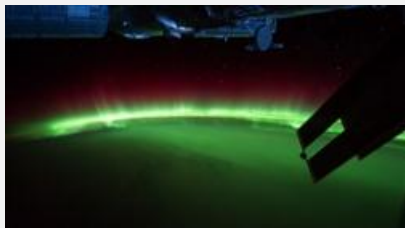

منظره شگفت انگیز کره زمین

به گزارش «24»، هرکسی که موفق شود از بیرون پنجره یک ایستگاه فضایی به زمین نگاه کند به طور حتم زمین را مثل تصاویر ماهواره ای موجود تماشا خواهد کرد چرا که بر خلاف این تصاویر صحنه مذکور کمی ترسناک تر است.

از فاصله ایستگاه فضایی منظره ای ترسناک از زمین مشاهده می شود.

به گزارش «24»؛ هرکسی که موفق شود از بیرون پنجره یک ایستگاه فضایی به زمین نگاه کند به طور حتم زمین را مثل تصاویر ماهواره ای موجود تماشا خواهد کرد چرا که بر خلاف این تصاویر صحنه مذکور کمی ترسناک تر است.

وقتی از یک ایستگاه فضایی در 350 کیلومتری جو زمین به کره گرد نگاه کنید شعله هایی از اشعه های سبز رنگ در اطراف زمین مشاهده می کنید به نظر می رسد در روی سطح زمین می رقصند.

پدیده تابناکی در لایه های فوقانی اتمسفر وقتی ایجاد می شود که باد قطبی با اتمسفر زمین برخورد می کند که در اثر برخورد یون های مثبت با الکترونهای فضا چنین منظره ایجاد می کند.