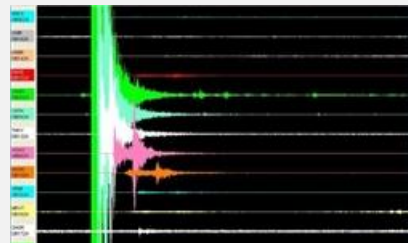

زمین لرزه 4 ریشتری تبریز را لرزاند

لرزه به بزرگی 4 ریشتر دقایقی پیش تبریز را لرزاند.

به گزارش **خبرگزاری فارس** از تبریز، زلزله به بزرگی 4 ریشتر ساعت 7.5 صبح امروز به طول جغرافیایی 46.29 . عرض جغرافیایی 38.53 و به عمق 15 کیلومتر رخ داده است. این زمین لرزه در 5 کیلومتری تبریز، 12 کیلومتری سردرود و 16 کیلومتری باسمنج روی داده است. هنوز از خسارت احتمالی این زمین لرزه گزارشی دریافت نشده است. برخی شهروندان تبریز از جمله در شرق تبریز به دنبال این زمین لرزه به خیابان ها پناه بردند.